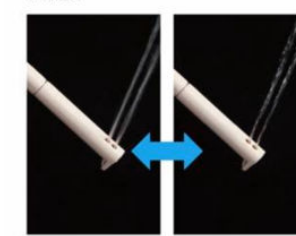

奥も手前も便器のフチを丸ごとなくし、サッとひと拭き、お掃除ラクラクです。

シャープなフォルム

シャープで足元スリムなフォルムは、汚れも拭きやすく、お手入れがカンタンです。

キレイ機能

キレイ便座

キレイノズル

スーパー節電&ワンタッチ節電

二つの節電の併用で、電気料金大幅節約!

- スーパー節電
使わないときは、自動的に便座温度と湯温を下げ、24時間節電します。
- ワンタッチ節電
スイッチ操作で一定時間、ヒーターをオフにして節電します。

女性専用『レディスノズル』

女性にやさしいビデ専用ノズル。

マッサージ洗浄

強弱をつけた洗浄でおしりを刺激。

Wパワー脱臭+ターボ脱臭

着座すると脱臭を開始。使用後は、より強力にニオイを吸引します。さらにスイッチ操作で強力脱臭。

パワーストリーム洗浄

強力な水流が便器鉢内のすみずみまで回り、少ない水でもしっかり汚れを洗い流します。

写真は洗浄イメージです。

◆お願い
・商品によっては、改良などにより仕様、寸法、カラーなどに多少の変更が生じる場合がありますのでご了承ください。
・商品写真は印刷のため、現物と若干異なりますので、実際の商品見本でお確かめください。
・商品写真は参考例です。実際に花瓶や小物等を置かれる場合は、落下等の事故がないように取り扱いにご注意ください。
・表示価格は、商品代のみメーカー希望小売価格で、取付費・工事費、消費税、セット写真の小物など別途ご負担をお願いいたします。
・掲載内容及び写真・図版の無断転載はたかくお断りします。(許可なく転載・流用した場合、損害賠償が発生します。)